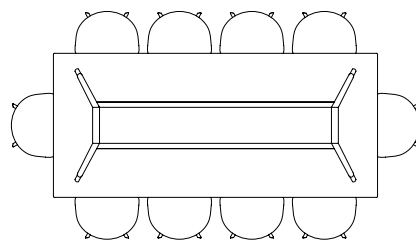

CPH DEUX 220 | Ø98 CM

CPH DEUX 210 | L75 X W75 CM

CPH DEUX 210 | L140 X W75 CM

CPH DEUX 210 | L200 X W75 CM

COPENHAGUE TABLE

The table drawing below is shown with About A Chair with arm (width 59 cm).

CPH10 | L160 X D80 CM

CPH20 | Ø90 CM

CPH20 | Ø120 CM

CPH25 | Ø140 CM

CPH30 | L200 X W90 CM

CPH30 | L250 X W90 CM

CPH30 | L300 X W90 CM

CPH30 | L250 X W120 CM

CPH30 | L300 X W120 CM

CPH30 EXTENDABLE TABLE

The table drawing below is shown with About A Chair with arm (width 59 cm).

L160 X W80 CM

L160 X W80 CM
INCL. 1 X TABLE LEAF | L210 CM

L160 X W80 CM
INCL. 2 X TABLE LEAVES | L260 CM

L160 X W80 CM
INCL. 3 X TABLE LEAVES | L310 CM

L200 X W90 CM

L200 X W90 CM
INCL. 1 X TABLE LEAF | L250 CM

L200 X W90 CM
INCL. 2 X TABLE LEAVES | L300 CM

L200 X W90 CM
INCL. 3 X TABLE LEAVES | L350 CM

L200 X W90 CM
INCL. 4 X TABLE LEAVES | L400 CM