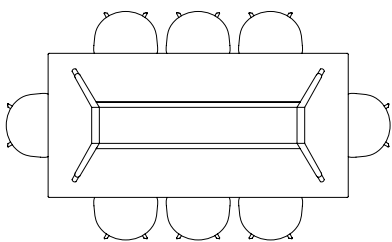

CPH DEUX 220 | Ø98 CM

CPH DEUX 210 | L75 X W75 CM

CPH DEUX 210 | L140 X W75 CM

CPH DEUX 210 | L200 X W75 CM

COPENHAGUE TABLE

The table drawing below is shown with About A Chair with arm (width 59 cm).

CPH10 | L160 X D80 CM

CPH20 | Ø90 CM

CPH20 | Ø120 CM

CPH25 | Ø140 CM

CPH30 | L200 X W90 CM

CPH30 | L250 X W90 CM

CPH30 | L300 X W90 CM

CPH30 | L250 X W120 CM

CPH30 | L300 X W120 CM

CPH30 EXTENDABLE TABLE

The table drawing below is shown with About A Chair with arm (width 59 cm).

L160 X W80 CM

L160 X W80 CM
INCL. 1 X TABLE LEAF | L210 CM

L160 X W80 CM
INCL. 2 X TABLE LEAVES | L260 CM

L160 X W80 CM
INCL. 3 X TABLE LEAVES | L310 CM

L200 X W90 CM

L200 X W90 CM
INCL. 1 X TABLE LEAF | L250 CM

L200 X W90 CM
INCL. 2 X TABLE LEAVES | L300 CM

L200 X W90 CM
INCL. 3 X TABLE LEAVES | L350 CM

L200 X W90 CM
INCL. 4 X TABLE LEAVES | L400 CM