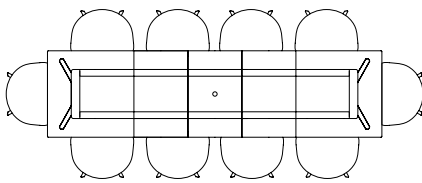

CPH30 / L300 X W90 CM

CPH30 / L250 X W120 CM

CPH30 / L300 X W120 CM

SEATING OVERVIEW / COPENHAGUE DEUX TABLE

The table drawing below is shown with About A Chair with arm (width 59 cm).

CPH DEUX 220 / Ø75 CM

CPH DEUX 220 / Ø98 CM

CPH DEUX 210 / L75 X W75 CM

CPH DEUX 210 / L140 X W75 CM

CPH DEUX 210 / L200 X W75 CM

SEATING OVERVIEW / CPH30 EXTENDABLE TABLE

The table drawing below is shown with About A Chair with arm (width 59 cm).

CPH30 EXTENDABLE / L160 X W80 CM

INCL. 1 X TABLE LEAF / L210 CM

INCL. 2 X TABLE LEAVES / L260 CM

INCL. 3 X TABLE LEAVES / L310 CM

CPH30 EXTENDABLE / L200 X W90 CM

INCL. 1 X TABLE LEAF / L250 CM

INCL. 2 X TABLE LEAVES / L300 CM

INCL. 3 X TABLE LEAVES / L350 CM

INCL. 4 X TABLE LEAVES / L400 CM

CPH30 EXTENDABLE / L250 X W90 CM

INCL. 1 X TABLE LEAVES / L300 CM

INCL. 2 X TABLE LEAVES / L350 CM

INCL. 3 X TABLE LEAVES / L400 CM

INCL. 4 X TABLE LEAVES / L450 CM