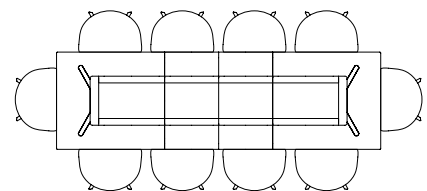

CPH30 / L300 X W90 CM

CPH30 / L250 X W120 CM

CPH30 / L300 X W120 CM

SEATING OVERVIEW / COPENHAGUE DEUX TABLE

The table drawing below is shown with About A Chair with arm (width 59 cm).

CPH DEUX 220 / Ø75 CM

CPH DEUX 220 / Ø98 CM

CPH DEUX 210 / L75 X W75 CM

CPH DEUX 210 / L140 X W75 CM

CPH DEUX 210 / L200 X W75 CM

SEATING OVERVIEW / CPH30 EXTENDABLE TABLE

The table drawing below is shown with About A Chair with arm (width 59 cm).

CPH30 EXTENDABLE / L160 X W80 CM

INCL. 1 X TABLE LEAF / L210 CM

INCL. 2 X TABLE LEAVES / L260 CM

INCL. 3 X TABLE LEAVES / L310 CM

CPH30 EXTENDABLE / L200 X W90 CM

INCL. 1 X TABLE LEAF / L250 CM

INCL. 2 X TABLE LEAVES / L300 CM

INCL. 3 X TABLE LEAVES / L350 CM

INCL. 4 X TABLE LEAVES / L400 CM

CPH30 EXTENDABLE / L250 X W90 CM

INCL. 1 X TABLE LEAVES / L300 CM

INCL. 2 X TABLE LEAVES / L350 CM

INCL. 3 X TABLE LEAVES / L400 CM

INCL. 4 X TABLE LEAVES / L450 CM