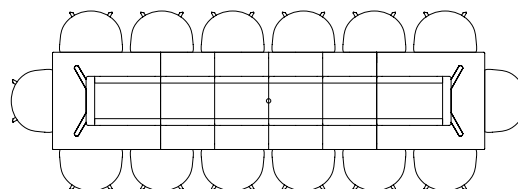

CPH30 / L300 X W90 CM

CPH30 / L250 X W120 CM

CPH30 / L300 X W120 CM

SEATING OVERVIEW / COPENHAGUE DEUX TABLE

The table drawing below is shown with About A Chair with arm (width 59 cm).

CPH DEUX 220 / Ø75 CM

CPH DEUX 220 / Ø98 CM

CPH DEUX 210 / L75 X W75 CM

CPH DEUX 210 / L140 X W75 CM

CPH DEUX 210 / L200 X W75 CM

SEATING OVERVIEW / CPH30 EXTENDABLE TABLE

The table drawing below is shown with About A Chair with arm (width 59 cm).

CPH30 EXTENDABLE / L160 X W80 CM

INCL. 1 X TABLE LEAF / L210 CM

INCL. 2 X TABLE LEAVES / L260 CM

INCL. 3 X TABLE LEAVES / L310 CM

CPH30 EXTENDABLE / L200 X W90 CM

INCL. 1 X TABLE LEAF / L250 CM

INCL. 2 X TABLE LEAVES / L300 CM

INCL. 3 X TABLE LEAVES / L350 CM

INCL. 4 X TABLE LEAVES / L400 CM

CPH30 EXTENDABLE / L250 X W90 CM

INCL. 1 X TABLE LEAVES / L300 CM

INCL. 2 X TABLE LEAVES / L350 CM

INCL. 3 X TABLE LEAVES / L400 CM

INCL. 4 X TABLE LEAVES / L450 CM