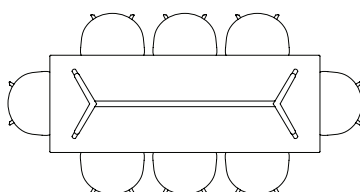

SEATING OVERVIEW / COPENHAGUE TABLE

The table drawing below is shown with About A Chair with arm (width 59 cm).

CPH10 / L160 X D80 CM

CPH20 / Ø90 CM

CPH20 / Ø120 CM

CPH25 / Ø140 CM

CPH30 / L200 X W90 CM

CPH30 / L250 X W90 CM

CPH30 / L300 X W90 CM

CPH30 / L250 X W120 CM

CPH30 / L300 X W120 CM

SEATING OVERVIEW / COPENHAGUE DEUX TABLE

The table drawing below is shown with About A Chair with arm (width 59 cm).

CPH DEUX 220 / Ø75 CM

CPH DEUX 220 / Ø98 CM

CPH DEUX 210 / L75 X W75 CM

CPH DEUX 210 / L140 X W75 CM

CPH DEUX 210 / L200 X W75 CM

SEATING OVERVIEW / CPH30 EXTENDABLE TABLE

The table drawing below is shown with About A Chair with arm (width 59 cm).

CPH30 EXTENDABLE / L160 X W80 CM

INCL. 1 X TABLE LEAF / L210 CM

INCL. 2 X TABLE LEAVES / L260 CM

INCL. 3 X TABLE LEAVES / L310 CM

CPH30 EXTENDABLE / L200 X W90 CM

INCL. 1 X TABLE LEAF / L250 CM

INCL. 2 X TABLE LEAVES / L300 CM