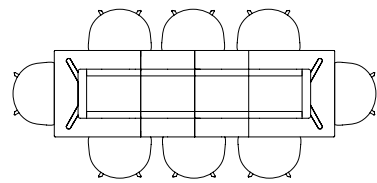

SEATING OVERVIEW / COPENHAGUE TABLE

The table drawing below is shown with About A Chair with arm (width 59 cm).

CPH10 / L160 X D80 CM

CPH20 / Ø90 CM

CPH20 / Ø120 CM

CPH25 / Ø140 CM

CPH30 / L200 X W90 CM

CPH30 / L250 X W90 CM

CPH30 / L300 X W90 CM

CPH30 / L250 X W120 CM

CPH30 / L300 X W120 CM

SEATING OVERVIEW / COPENHAGUE DEUX TABLE

The table drawing below is shown with About A Chair with arm (width 59 cm).

CPH DEUX 220 / Ø75 CM

CPH DEUX 220 / Ø98 CM

CPH DEUX 210 / L75 X W75 CM

CPH DEUX 210 / L140 X W75 CM

CPH DEUX 210 / L200 X W75 CM

SEATING OVERVIEW / CPH30 EXTENDABLE TABLE

The table drawing below is shown with About A Chair with arm (width 59 cm).

CPH30 EXTENDABLE / L160 X W80 CM

INCL. 1 X TABLE LEAF / L210 CM

INCL. 2 X TABLE LEAVES / L260 CM

INCL. 3 X TABLE LEAVES / L310 CM

CPH30 EXTENDABLE / L200 X W90 CM

INCL. 1 X TABLE LEAF / L250 CM

INCL. 2 X TABLE LEAVES / L300 CM