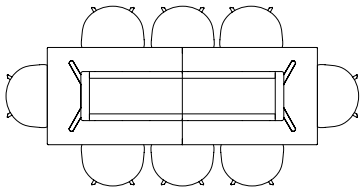

CPH30 / L300 X W90 CM

CPH30 / L250 X W120 CM

CPH30 / L300 X W120 CM

SEATING OVERVIEW / COPENHAGUE DEUX TABLE

The table drawing below is shown with About A Chair with arm (width 59 cm).

CPH DEUX 220 / Ø75 CM

CPH DEUX 220 / Ø98 CM

CPH DEUX 210 / L75 X W75 CM

CPH DEUX 210 / L140 X W75 CM

CPH DEUX 210 / L200 X W75 CM

SEATING OVERVIEW / CPH30 EXTENDABLE TABLE

The table drawing below is shown with About A Chair with arm (width 59 cm).

CPH30 EXTENDABLE / L160 X W80 CM

INCL. 1 X TABLE LEAF / L210 CM

INCL. 2 X TABLE LEAVES / L260 CM

INCL. 3 X TABLE LEAVES / L310 CM

CPH30 EXTENDABLE / L200 X W90 CM

INCL. 1 X TABLE LEAF / L250 CM

INCL. 2 X TABLE LEAVES / L300 CM

INCL. 3 X TABLE LEAVES / L350 CM

INCL. 4 X TABLE LEAVES / L400 CM

CPH30 EXTENDABLE / L250 X W90 CM

INCL. 1 X TABLE LEAVES / L300 CM

INCL. 2 X TABLE LEAVES / L350 CM

INCL. 3 X TABLE LEAVES / L400 CM

INCL. 4 X TABLE LEAVES / L450 CM