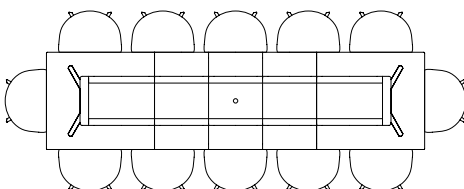

CPH30 / L300 X W90 CM

CPH30 / L250 X W120 CM

CPH30 / L300 X W120 CM

SEATING OVERVIEW / COPENHAGUE DEUX TABLE

The table drawing below is shown with About A Chair with arm (width 59 cm).

CPH DEUX 220 / Ø75 CM

CPH DEUX 220 / Ø98 CM

CPH DEUX 210 / L75 X W75 CM

CPH DEUX 210 / L140 X W75 CM

CPH DEUX 210 / L200 X W75 CM

SEATING OVERVIEW / CPH30 EXTENDABLE TABLE

The table drawing below is shown with About A Chair with arm (width 59 cm).

CPH30 EXTENDABLE / L160 X W80 CM

INCL. 1 X TABLE LEAF / L210 CM

INCL. 2 X TABLE LEAVES / L260 CM

INCL. 3 X TABLE LEAVES / L310 CM

CPH30 EXTENDABLE / L200 X W90 CM

INCL. 1 X TABLE LEAF / L250 CM

INCL. 2 X TABLE LEAVES / L300 CM

INCL. 3 X TABLE LEAVES / L350 CM

INCL. 4 X TABLE LEAVES / L400 CM

CPH30 EXTENDABLE / L250 X W90 CM

INCL. 1 X TABLE LEAVES / L300 CM

INCL. 2 X TABLE LEAVES / L350 CM

INCL. 3 X TABLE LEAVES / L400 CM

INCL. 4 X TABLE LEAVES / L450 CM