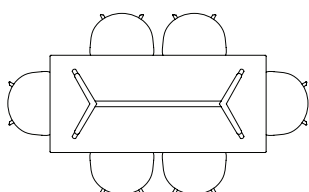

SEATING OVERVIEW / COPENHAGUE TABLE

The table drawing below is shown with About A Chair with arm (width 59 cm).

CPH10 / L160 X D80 CM

CPH20 / Ø90 CM

CPH20 / Ø120 CM

CPH25 / Ø140 CM

CPH30 / L200 X W90 CM

CPH30 / L250 X W90 CM

CPH30 / L300 X W90 CM

CPH30 / L250 X W120 CM

CPH30 / L300 X W120 CM

SEATING OVERVIEW / COPENHAGUE DEUX TABLE

The table drawing below is shown with About A Chair with arm (width 59 cm).

CPH DEUX 220 / Ø75 CM

CPH DEUX 220 / Ø98 CM

CPH DEUX 210 / L75 X W75 CM

CPH DEUX 210 / L140 X W75 CM

CPH DEUX 210 / L200 X W75 CM

SEATING OVERVIEW / CPH30 EXTENDABLE TABLE

The table drawing below is shown with About A Chair with arm (width 59 cm).

CPH30 EXTENDABLE / L160 X W80 CM

INCL. 1 X TABLE LEAF / L210 CM

INCL. 2 X TABLE LEAVES / L260 CM

INCL. 3 X TABLE LEAVES / L310 CM

CPH30 EXTENDABLE / L200 X W90 CM

INCL. 1 X TABLE LEAF / L250 CM

INCL. 2 X TABLE LEAVES / L300 CM