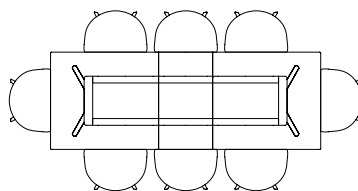

CPH30 / L300 X W90 CM

CPH30 / L250 X W120 CM

CPH30 / L300 X W120 CM

SEATING OVERVIEW / COPENHAGUE DEUX TABLE

The table drawing below is shown with About A Chair with arm (width 59 cm).

CPH DEUX 220 / Ø75 CM

CPH DEUX 220 / Ø98 CM

CPH DEUX 210 / L75 X W75 CM

CPH DEUX 210 / L140 X W75 CM

CPH DEUX 210 / L200 X W75 CM

SEATING OVERVIEW / CPH30 EXTENDABLE TABLE

The table drawing below is shown with About A Chair with arm (width 59 cm).

CPH30 EXTENDABLE / L160 X W80 CM

INCL. 1 X TABLE LEAF / L210 CM

INCL. 2 X TABLE LEAVES / L260 CM

INCL. 3 X TABLE LEAVES / L310 CM

CPH30 EXTENDABLE / L200 X W90 CM

INCL. 1 X TABLE LEAF / L250 CM

INCL. 2 X TABLE LEAVES / L300 CM

INCL. 3 X TABLE LEAVES / L350 CM

INCL. 4 X TABLE LEAVES / L400 CM

CPH30 EXTENDABLE / L250 X W90 CM

INCL. 1 X TABLE LEAVES / L300 CM

INCL. 2 X TABLE LEAVES / L350 CM

INCL. 3 X TABLE LEAVES / L400 CM

INCL. 4 X TABLE LEAVES / L450 CM