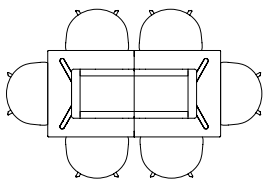

SEATING OVERVIEW / COPENHAGUE TABLE

The table drawing below is shown with About A Chair with arm (width 59 cm).

CPH10 / L160 X D80 CM

CPH20 / Ø90 CM

CPH20 / Ø120 CM

CPH25 / Ø140 CM

CPH30 / L200 X W90 CM

CPH30 / L250 X W90 CM

CPH30 / L300 X W90 CM

CPH30 / L250 X W120 CM

CPH30 / L300 X W120 CM

SEATING OVERVIEW / COPENHAGUE DEUX TABLE

The table drawing below is shown with About A Chair with arm (width 59 cm).

CPH DEUX 220 / Ø75 CM

CPH DEUX 220 / Ø98 CM

CPH DEUX 210 / L75 X W75 CM

CPH DEUX 210 / L140 X W75 CM

CPH DEUX 210 / L200 X W75 CM

SEATING OVERVIEW / CPH30 EXTENDABLE TABLE

The table drawing below is shown with About A Chair with arm (width 59 cm).

CPH30 EXTENDABLE / L160 X W80 CM

INCL. 1 X TABLE LEAF / L210 CM

INCL. 2 X TABLE LEAVES / L260 CM

INCL. 3 X TABLE LEAVES / L310 CM

CPH30 EXTENDABLE / L200 X W90 CM

INCL. 1 X TABLE LEAF / L250 CM

INCL. 2 X TABLE LEAVES / L300 CM