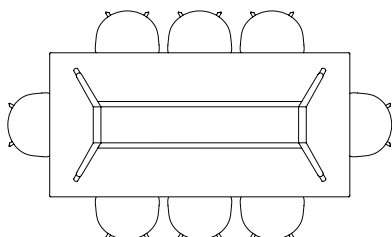

SEATING OVERVIEW / COPENHAGUE TABLE

The table drawing below is shown with About A Chair with arm (width 59 cm).

CPH10 / L160 X D80 CM

CPH20 / Ø90 CM

CPH20 / Ø120 CM

CPH25 / Ø140 CM

CPH30 / L200 X W90 CM

CPH30 / L250 X W90 CM

CPH30 / L300 X W90 CM

CPH30 / L250 X W120 CM

CPH30 / L300 X W120 CM

SEATING OVERVIEW / COPENHAGUE DEUX TABLE

The table drawing below is shown with About A Chair with arm (width 59 cm).

CPH DEUX 220 / Ø75 CM

CPH DEUX 220 / Ø98 CM

CPH DEUX 210 / L75 X W75 CM

CPH DEUX 210 / L140 X W75 CM

CPH DEUX 210 / L200 X W75 CM

SEATING OVERVIEW / CPH30 EXTENDABLE TABLE

The table drawing below is shown with About A Chair with arm (width 59 cm).

CPH30 EXTENDABLE / L160 X W80 CM

INCL. 1 X TABLE LEAF / L210 CM

INCL. 2 X TABLE LEAVES / L260 CM

INCL. 3 X TABLE LEAVES / L310 CM

CPH30 EXTENDABLE / L200 X W90 CM

INCL. 1 X TABLE LEAF / L250 CM

INCL. 2 X TABLE LEAVES / L300 CM