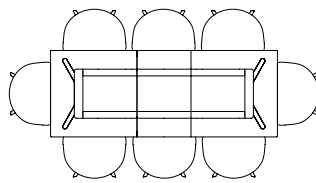

SEATING OVERVIEW / COPENHAGUE TABLE

The table drawing below is shown with About A Chair with arm (width 59 cm).

CPH10 / L160 X D80 CM

CPH20 / Ø90 CM

CPH20 / Ø120 CM

CPH25 / Ø140 CM

CPH30 / L200 X W90 CM

CPH30 / L250 X W90 CM

CPH30 / L300 X W90 CM

CPH30 / L250 X W120 CM

CPH30 / L300 X W120 CM

SEATING OVERVIEW / COPENHAGUE DEUX TABLE

The table drawing below is shown with About A Chair with arm (width 59 cm).

CPH DEUX 220 / Ø75 CM

CPH DEUX 220 / Ø98 CM

CPH DEUX 210 / L75 X W75 CM

CPH DEUX 210 / L140 X W75 CM

CPH DEUX 210 / L200 X W75 CM

SEATING OVERVIEW / CPH30 EXTENDABLE TABLE

The table drawing below is shown with About A Chair with arm (width 59 cm).

CPH30 EXTENDABLE / L160 X W80 CM

INCL. 1 X TABLE LEAF / L210 CM

INCL. 2 X TABLE LEAVES / L260 CM

INCL. 3 X TABLE LEAVES / L310 CM

CPH30 EXTENDABLE / L200 X W90 CM

INCL. 1 X TABLE LEAF / L250 CM

INCL. 2 X TABLE LEAVES / L300 CM