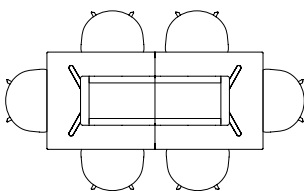

CPH30 / L300 X W90 CM

CPH30 / L250 X W120 CM

CPH30 / L300 X W120 CM

SEATING OVERVIEW / COPENHAGUE DEUX TABLE

The table drawing below is shown with About A Chair with arm (width 59 cm).

CPH DEUX 220 / Ø75 CM

CPH DEUX 220 / Ø98 CM

CPH DEUX 210 / L75 X W75 CM

CPH DEUX 210 / L140 X W75 CM

CPH DEUX 210 / L200 X W75 CM

SEATING OVERVIEW / CPH30 EXTENDABLE TABLE

The table drawing below is shown with About A Chair with arm (width 59 cm).

CPH30 EXTENDABLE / L160 X W80 CM

INCL. 1 X TABLE LEAF / L210 CM

INCL. 2 X TABLE LEAVES / L260 CM

INCL. 3 X TABLE LEAVES / L310 CM

CPH30 EXTENDABLE / L200 X W90 CM

INCL. 1 X TABLE LEAF / L250 CM

INCL. 2 X TABLE LEAVES / L300 CM

INCL. 3 X TABLE LEAVES / L350 CM

INCL. 4 X TABLE LEAVES / L400 CM

CPH30 EXTENDABLE / L250 X W90 CM

INCL. 1 X TABLE LEAVES / L300 CM

INCL. 2 X TABLE LEAVES / L350 CM

INCL. 3 X TABLE LEAVES / L400 CM

INCL. 4 X TABLE LEAVES / L450 CM