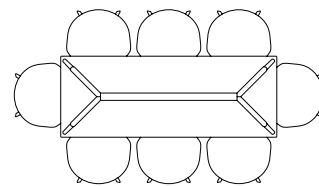

SEATING OVERVIEW / COPENHAGUE TABLE

The table drawing below is shown with About A Chair with arm (width 59 cm).

CPH10 / L160 X D80 CM

CPH20 / Ø90 CM

CPH20 / Ø120 CM

CPH25 / Ø140 CM

CPH30 / L200 X W90 CM

CPH30 / L250 X W90 CM

CPH30 / L300 X W90 CM

CPH30 / L250 X W120 CM

CPH30 / L300 X W120 CM

SEATING OVERVIEW / COPENHAGUE DEUX TABLE

The table drawing below is shown with About A Chair with arm (width 59 cm).

CPH DEUX 220 / Ø75 CM

CPH DEUX 220 / Ø98 CM

CPH DEUX 210 / L75 X W75 CM

CPH DEUX 210 / L140 X W75 CM

CPH DEUX 210 / L200 X W75 CM

SEATING OVERVIEW / CPH30 EXTENDABLE TABLE

The table drawing below is shown with About A Chair with arm (width 59 cm).

CPH30 EXTENDABLE / L160 X W80 CM

INCL. 1 X TABLE LEAF / L210 CM

INCL. 2 X TABLE LEAVES / L260 CM

INCL. 3 X TABLE LEAVES / L310 CM

CPH30 EXTENDABLE / L200 X W90 CM

INCL. 1 X TABLE LEAF / L250 CM

INCL. 2 X TABLE LEAVES / L300 CM